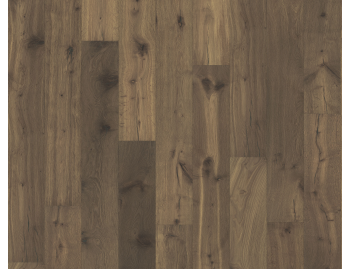

EICHE OMBRA