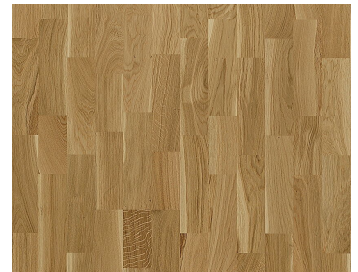

### DETAILBESCHREIBUNG

Alle natürlich vorkommenden Farbunterschiede des Holzes erlaubt, von hellen bis zu dunklen Brauntönen. Splintholz kann vorkommen. Das Produkt umfasst große Abweichungen sowie schwarze Äste und Risse. Äste und Risse kommen in jeder Größe und Anzahl vor.

EICHE VERONA MATT

EICHE SIENA MATTLACKIERT

EICHE COSENZA

EICHE NICE MATT

EICHE NICE SATIN

EICHE ARDENNE