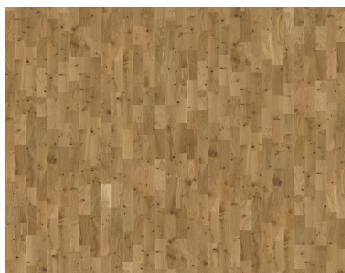

EICHE ARDENNE