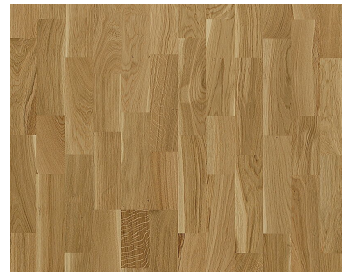

EICHE NICE MATT