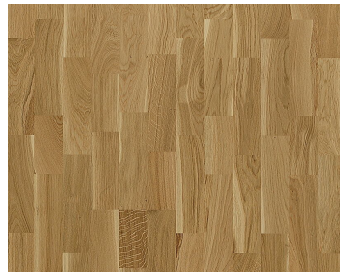

EICHE NICE MATT