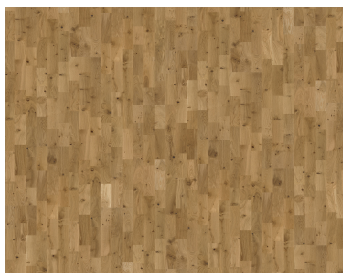

EICHE ARDENNE