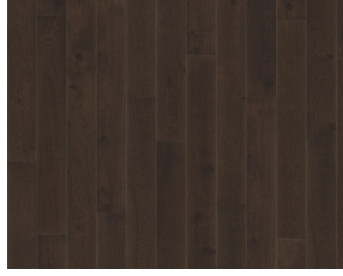

EICHE NOUVEAU BLACK