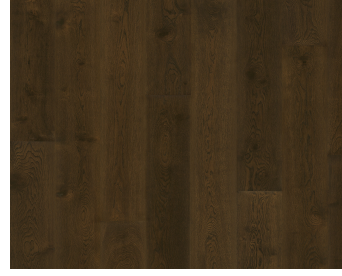

## EICHE NOUVEAU BLONDE 242

Eine halbdurchsichtige Tönung lässt bei der Weiß-Eiche Landhausdiele Classic Nouveau Collection warme Farbnuancen durchscheinen. Auf der Oberfläche entsteht so ein dezentes Farbspiel und der Boden erhält eine typisch skandinavische Optik. Jede Diele wird sorgfältig gebürstet, um den Charakter der Maserung und die natürliche Struktur des Holzes hervorzuheben. Eine vierseitige Fase sorgt für eine klassische Dielenoptik. Die matte Lackoberfläche reduziert Reflexe und schützt das Holz vor täglichem Verschleiß.

### DETAILBESCHREIBUNG

Alle natürlich vorkommenden Farbunterschiede des Holzes erlaubt, von hellen bis zu dunklen Brauntönen. Splintholz kann vorkommen. Das Produkt umfasst große Abweichungen sowie schwarze Äste und Risse. Äste und Risse kommen in jeder Größe und Anzahl vor.

## GESAMTE KOLLEKTION

EICHE NOUVEAU WHITE

EICHE NOUVEAU BLACK

EICHE NOUVEAU TAWNY

EICHE NOUVEAU GREIGE

EICHE NOUVEAU BLONDE

EICHE NOUVEAU RICH

EICHE NOUVEAU SNOW