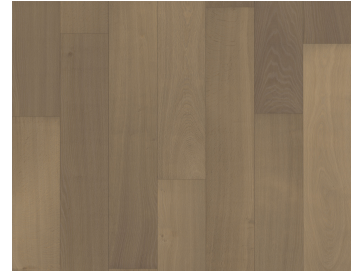

EICHE BERLIN