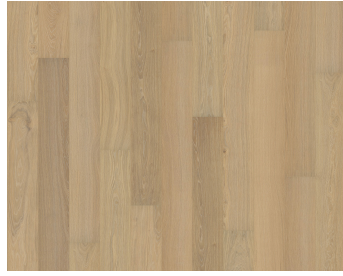

EICHE PARIS ULTRA MATT NARROW