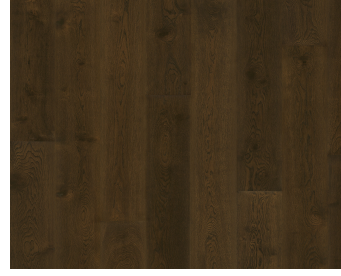

EICHE NOUVEAU WHITE 226

Die Weiß-Eiche Landhausdielen der Classic Nouveau Collection zeichnet sich durch eine ebene Oberfläche mit sanfter weißer Tönung sowie dezenten Ästen und Rissen aus. Jede Diele wird sorgfältig gebürstet, um den Charakter der Maserung und die natürliche Struktur des Holzes hervorzuheben. Eine vierseitige Fasse sorgt für eine klassische Dielenoptik. Die matte Lackoberfläche reduziert Reflexe und schützt das Holz vor täglichem Verschleiß.

DETAILBESCHREIBUNG

Alle natürlich vorkommenden Farbunterschiede des Holzes erlaubt, von hellen bis zu dunklen Brauntönen. Splintholz kann vorkommen. Das Produkt umfasst große Abweichungen sowie schwarze Äste und Risse. Äste und Risse kommen in jeder Größe und Anzahl vor.

GESAMTE KOLLEKTION

EICHE NOUVEAU WHITE

EICHE NOUVEAU BLACK

EICHE NOUVEAU TAWNY

EICHE NOUVEAU GREIGE

EICHE NOUVEAU BLONDE

EICHE NOUVEAU RICH

EICHE NOUVEAU SNOW