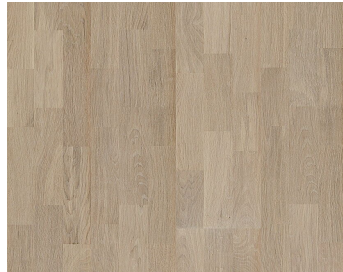

EICHE SORRENTO