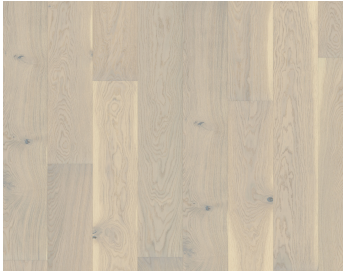

GESAMTE KOLLEKTION

EICHE GARMISCH