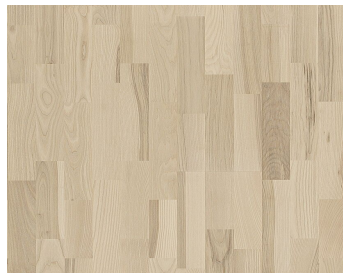

## EICHE ABETONE

Die Farben von Kalkstein und Heidekraut verleihen diesem weiß gebeizten 3-Stab-Eichenboden einen klassischen und klaren Look. Die Oberfläche schützt das Holz vor den täglichen Beanspruchungen.

### DETAILBESCHREIBUNG

Natürlich vorkommende Farbunterschiede des Holzes erlaubt, von hellen bis zu dunklen Brauntönen. Das Produkt umfasst mittlere Abweichungen und schwarze Äste. Äste können in Größe und Anzahl variieren.

# GESAMTE KOLLEKTION

EICHE LECCO GEÖLT

EICHE LARIANA MATTLACKIERT 226

EICHE LECCO MATT

BERGAHORN GOTHA

EICHE LECCO ULTRA MATT

EICHE REALBA MATTLACKIERT 226

EICHE ABETONE MATTLACKIERT

EICHE LECCO SATIN

EICHE SUPAI

EICHE BISBEE

EICHE PIMA

EICHE ABETONE GEÖLT

EICHE VANILLA

ESCHE CERIALE

ESCHE VAILA