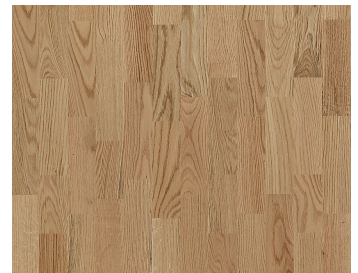

## EICHE ABETONE

Die Farben von Kalkstein und Heidekraut verleihen diesem weiß gebeizten 3-Stab-Eichenboden einen klassischen und klaren Look. Die Oberfläche schützt das Holz vor den täglichen Beanspruchungen.

### DETAILBESCHREIBUNG

Natürlich vorkommende Farbunterschiede des Holzes erlaubt, von hellen bis zu dunklen Brauntönen. Das Produkt umfasst mittlere Abweichungen und schwarze Äste. Äste können in Größe und Anzahl variieren.

# GESAMTE KOLLEKTION

EICHE LECCO GEÖLT

EICHE LARIANA MATTLACKIERT 226

EICHE LECCO MATT

BERGAHORN GOTHA

EICHE LECCO ULTRA MATT

EICHE REALBA MATTLACKIERT 226

EICHE ABETONE MATTLACKIERT

EICHE LECCO SATIN

EICHE SUPAI

EICHE BISBEE

EICHE PIMA

EICHE ABETONE GEÖLT

EICHE VANILLA

ESCHE CERIALE

ESCHE VAILA