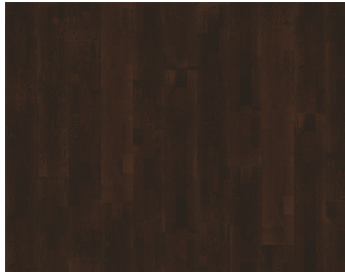

EICHE SUPAI