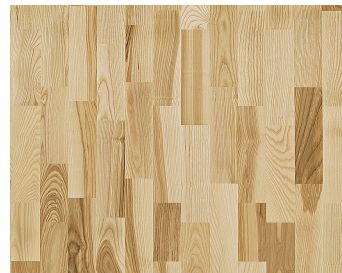

## EICHE ABETONE

Die Farben von Kalkstein und Heidekraut verleihen diesem weiß gebeizten 3-Stab-Eichenboden einen klassischen und klaren Look. Die Oberfläche schützt das Holz vor den täglichen Beanspruchungen.

### DETAILBESCHREIBUNG

Natürlich vorkommende Farbunterschiede des Holzes erlaubt, von hellen bis zu dunklen Brauntönen. Das Produkt umfasst mittlere Abweichungen und schwarze Äste. Äste können in Größe und Anzahl variieren.

# GESAMTE KOLLEKTION

EICHE LECCO GEÖLT

EICHE LARIANA MATTLACKIERT 226

EICHE LECCO MATT

BERGAHORN GOTHA

EICHE LECCO ULTRA MATT

EICHE REALBA MATTLACKIERT 226

EICHE ABETONE MATTLACKIERT

EICHE LECCO SATIN

EICHE SUPAI

EICHE BISBEE

EICHE PIMA

EICHE ABETONE GEÖLT

EICHE VANILLA

ESCHE CERIALE

ESCHE VAILA