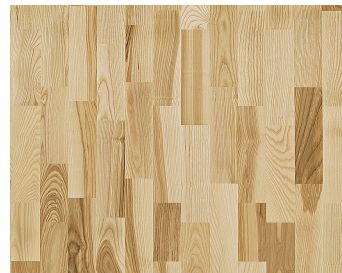

Tres collection

EICHE LECCO GEÖLT

Warme Brauntöne verschmelzen mit den Farbtönen von Kümmel in diesem Eiche-Schiffsboden. Für ein ruhiges und gleichmäßiges Erscheinungsbild wird spezielles Holz mit sehr wenigen Ästen ausgewählt.

DETAILBESCHREIBUNG

Natürlich vorkommende Farbunterschiede des Holzes erlaubt, von hellen bis zu dunklen Brauntönen. Splintholz kommt vor. Das Produkt umfasst mittlere Abweichungen und schwarze Äste. Äste können in Größe und Anzahl variieren.

GESAMTE KOLLEKTION

EICHE LARIANA MATTlackiert 226

EICHE LECCO MATT

BERGAHORN GOTHA

EICHE LECCO ULTRA MATT

EICHE REALBA MATTlackiert 226

EICHE ABETONE MATTlackiert

EICHE LECCO SATIN

EICHE SUPAI

EICHE BISBEE

EICHE PIMA

EICHE LECCO GEÖLT

EICHE ABETONE GEÖLT

EICHE VANILLA

ESCHE CERIALE

ESCHE VAILA