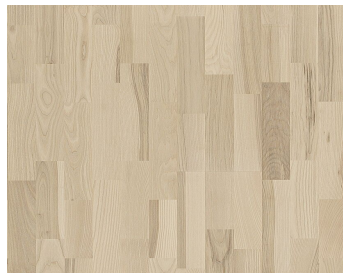

Tres collection

EICHE LECCO GEÖLT

Warme Brauntöne verschmelzen mit den Farbtönen von Kümmel in diesem Eiche-Schiffsboden. Für ein ruhiges und gleichmäßiges Erscheinungsbild wird spezielles Holz mit sehr wenigen Ästen ausgewählt.

DETAILBESCHREIBUNG

Natürlich vorkommende Farbunterschiede des Holzes erlaubt, von hellen bis zu dunklen Brauntönen. Splintholz kommt vor. Das Produkt umfasst mittlere Abweichungen und schwarze Äste. Äste können in Größe und Anzahl variieren.

GESAMTE KOLLEKTION

EICHE LARIANA MATTlackiert 226

EICHE LECCO MATT

BERGAHORN GOTHA

EICHE LECCO ULTRA MATT

EICHE REALBA MATTlackiert 226

EICHE ABETONE MATTlackiert

EICHE LECCO SATIN

EICHE SUPAI

EICHE BISBEE

EICHE PIMA

EICHE LECCO GEÖLT

EICHE ABETONE GEÖLT

EICHE VANILLA

ESCHE CERIALE

ESCHE VAILA