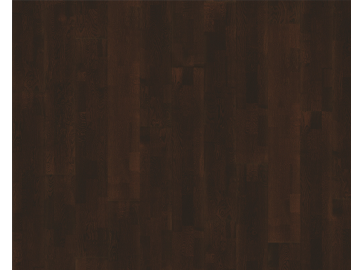

Tres collection

EICHE LECCO GEÖLT

Warme Brauntöne verschmelzen mit den Farbtönen von Kümmel in diesem Eiche-Schiffsboden. Für ein ruhiges und gleichmäßiges Erscheinungsbild wird spezielles Holz mit sehr wenigen Ästen ausgewählt.

DETAILBESCHREIBUNG

Natürlich vorkommende Farbunterschiede des Holzes erlaubt, von hellen bis zu dunklen Brauntönen. Splintholz kommt vor. Das Produkt umfasst mittlere Abweichungen und schwarze Äste. Äste können in Größe und Anzahl variieren.

GESAMTE KOLLEKTION

EICHE LARIANA MATTlackiert 226

EICHE LECCO MATT

BERGAHORN GOTHA

EICHE LECCO ULTRA MATT

EICHE REALBA MATTlackiert 226

EICHE ABETONE MATTlackiert

EICHE LECCO SATIN