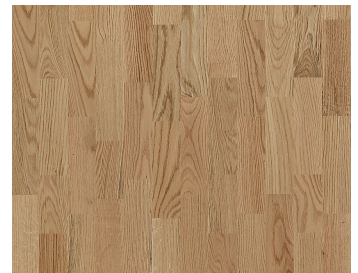

Tres collection

EICHE LECCO GEÖLT

Warme Brauntöne verschmelzen mit den Farbtönen von Kümmel in diesem Eiche-Schiffsboden. Für ein ruhiges und gleichmäßiges Erscheinungsbild wird spezielles Holz mit sehr wenigen Ästen ausgewählt.

DETAILBESCHREIBUNG

Natürlich vorkommende Farbunterschiede des Holzes erlaubt, von hellen bis zu dunklen Brauntönen. Splintholz kommt vor. Das Produkt umfasst mittlere Abweichungen und schwarze Äste. Äste können in Größe und Anzahl variieren.

GESAMTE KOLLEKTION

EICHE LARIANA MATTlackiert 226

EICHE LECCO MATT

BERGAHORN GOTHA

EICHE LECCO ULTRA MATT

EICHE REALBA MATTlackiert 226

EICHE ABETONE MATTlackiert

EICHE LECCO SATIN

EICHE SUPAI

EICHE BISBEE

EICHE PIMA

EICHE LECCO GEÖLT

EICHE ABETONE GEÖLT

EICHE VANILLA

ESCHE CERIALE

ESCHE VAILA