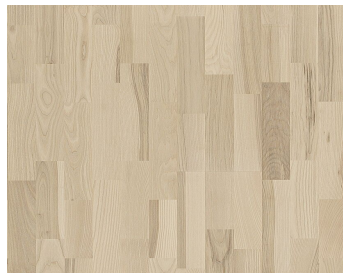

EICHE ABETONE MATT

Die Farben von Kalkstein und Heidekraut verleihen diesem weiß gebeizten 3-Stab-Eichenboden einen klassischen und klaren Look. Die matte Lackierung schützt das Holz vor den täglichen Beanspruchungen.

DETAILBESCHREIBUNG

Natürlich vorkommende Farbunterschiede des Holzes erlaubt, von hellen bis zu dunklen Brauntönen. Das Produkt umfasst mittlere Abweichungen und schwarze Äste. Äste können in Größe und Anzahl variieren.

EICHE LECCO SATIN

EICHE SUPAI

EICHE BISBEE

EICHE PIMA

EICHE ABETONE GEÖLT

EICHE VANILLA

ESCHE CERIALE

ESCHE VAILA