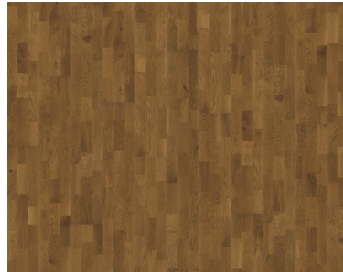

EICHE BISBEE