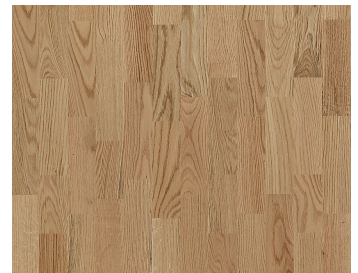

EICHE ABETONE MATT

Die Farben von Kalkstein und Heidekraut verleihen diesem weiß gebeizten 3-Stab-Eichenboden einen klassischen und klaren Look. Die matte Lackierung schützt das Holz vor den täglichen Beanspruchungen.

DETAILBESCHREIBUNG

Natürlich vorkommende Farbunterschiede des Holzes erlaubt, von hellen bis zu dunklen Brauntönen. Das Produkt umfasst mittlere Abweichungen und schwarze Äste. Äste können in Größe und Anzahl variieren.

GESAMTE KOLLEKTION

EICHE LECCO GEÖLT

EICHE LARIANA MATTLACKIERT 226

EICHE LECCO MATT

BERGAHORN GOTHA

EICHE LECCO ULTRA MATT

EICHE REALBA MATTLACKIERT 226

EICHE ABETONE MATTLACKIERT

EICHE LECCO SATIN

EICHE SUPAI

EICHE BISBEE

EICHE PIMA

EICHE ABETONE GEÖLT

EICHE VANILLA

ESCHE CERIALE

ESCHE VAILA