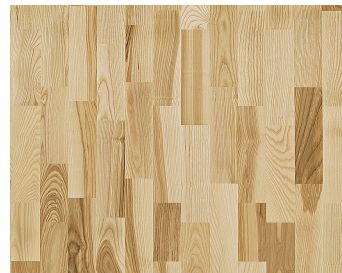

EICHE ABETONE MATT

Die Farben von Kalkstein und Heidekraut verleihen diesem weiß gebeizten 3-Stab-Eichenboden einen klassischen und klaren Look. Die matte Lackierung schützt das Holz vor den täglichen Beanspruchungen.

DETAILBESCHREIBUNG

Natürlich vorkommende Farbunterschiede des Holzes erlaubt, von hellen bis zu dunklen Brauntönen. Das Produkt umfasst mittlere Abweichungen und schwarze Äste. Äste können in Größe und Anzahl variieren.

GESAMTE KOLLEKTION

EICHE LECCO GEÖLT

EICHE LARIANA MATTLACKIERT 226

EICHE LECCO MATT

BERGAHORN GOTHA

EICHE LECCO ULTRA MATT

EICHE REALBA MATTLACKIERT 226

EICHE ABETONE MATTLACKIERT

EICHE LECCO SATIN

EICHE SUPAI

EICHE BISBEE

EICHE PIMA

EICHE ABETONE GEÖLT

EICHE VANILLA

ESCHE CERIALE

ESCHE VAILA