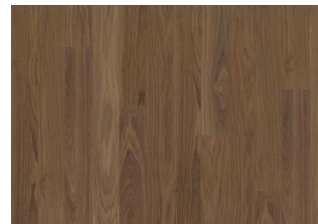

WHOLE GRAIN LANDHAUSDIELE

Erinnert an Getreide, das wie goldene Felder im Wind schwankt. Whole Grain ist ein farblich gebeizter 1-Stab-Eichenboden aus der Life Collection. Eine ruhig sortierte Kollektion mit wenigen kleinen Ästen und einer authentischen Haptik und Optik. Die vierseitige Mikrofase sorgt für eine klassische Dielenoptik. Die innovative matte Lackierung schützt das Holz vor dem täglichen Verschleiß.

WHOLE GRAIN 2-STAB

PURE OAK 2-STAB

LIGHT SUEDE 2-STAB

COCONUT CREAM 2-STAB

COCOA BEAN LANDHAUSDIELE

PURE WALNUT
LANDHAUSDIELE

FADED BLACK LANDHAUSDIELE

BUTTERSCOTCH
LANDHAUSDIELE