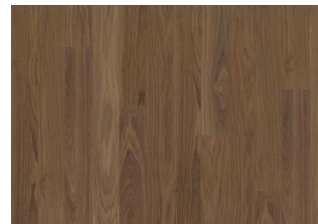

Life Essential Collection

LIGHT SUEDE LANDHAUSDIELE

Ein samtig weicher Farbton wie helles Wildleder, der in jeder Umgebung eine ruhige Kulisse schafft. Light Suede ist ein farblich gebeizter 1-Stab-Eichenboden aus der Life Collection. Eine ruhig sortierte Kollektion mit wenigen kleinen Ästen und einer authentischen Haptik und Optik. Die vierseitige Mikrofasel sorgt für eine klassische Dielenoptik. Die innovative matte Lackierung schützt das Holz vor dem täglichen Verschleiß.

WHOLE GRAIN 2-STAB

PURE OAK 2-STAB

LIGHT SUEDE 2-STAB

COCONUT CREAM 2-STAB

COCOA BEAN LANDHAUSDIELE

PURE WALNUT
LANDHAUSDIELE

FADED BLACK LANDHAUSDIELE

BUTTERSCOTCH
LANDHAUSDIELE