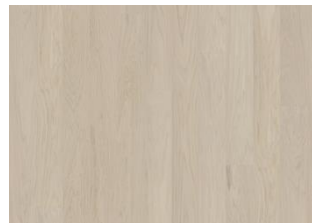

Life Essential Collection

LIGHT SUEDE LANDHAUSDIELE

Ein samtig weicher Farbton wie helles Wildleder, der in jeder Umgebung eine ruhige Kulisse schafft. Light Suede ist ein farblich gebeizter 1-Stab-Eichenboden aus der Life Collection. Eine ruhig sortierte Kollektion mit wenigen kleinen Ästen und einer authentischen Haptik und Optik. Die vierseitige Mikrofasel sorgt für eine klassische Dielenoptik. Die innovative matte Lackierung schützt das Holz vor dem täglichen Verschleiß.

EARL GREY LANDHAUSDIELE

DRIFTWOOD LANDHAUSDIELE

WHOLE GRAIN
LANDHAUSDIELE

PURE OAK LANDHAUSDIELE

COCONUT CREAM
LANDHAUSDIELE

LIGHT SUEDE LANDHAUSDIELE