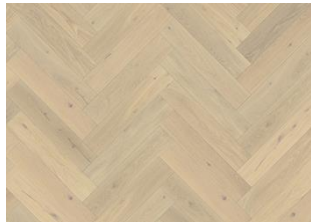

EICHE FISCHGRAT CD GRAU

Eiche Fischgrat CD Grau ist ein hochwertiger 2-Schicht-Parkettboden aus europäischer Eiche mit natürlichen Farbvariationen und charakteristischen Ästen. Jede Verpackung enthält sowohl linke als auch rechte Elemente für die vollflächige Verklebung im Fischgrätmuster. Die großzügigen Abmessungen werden durch eine vierseitige Mikrofase betont. Die leicht geräucherte Oberfläche ist gebürstet und mit einem grau pigmentierten Öl veredelt, das dem Boden eine dezente, patinierte Optik verleiht.

DETAILBESCHREIBUNG

Natürlich vorkommende Farbunterschiede des Holzes erlaubt, von hellen bis zu dunklen Brauntönen. Das Produkt zeigt große Abweichungen und schwarze Äste. Äste können in Größe und Anzahl variieren.

EICHE FISCHGRAT AB
CREMEWEIß

EICHE FISCHGRAT CD VINTAGE
GERÄUCHERT

EICHE FISCHGRAT CC DIM

EICHE FISCHGRAT CD GRAU

EICHE FISCHGRAT CD WEIß

EICHE FISCHGRAT AB DIM