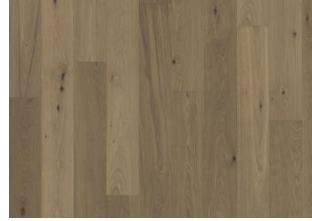

EICHE PIAZZA CD GRAU