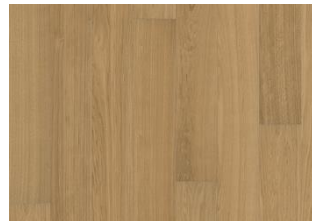

EICHE PIAZZA AB