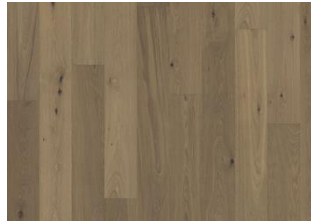

EICHE PIAZZA CD GRAU