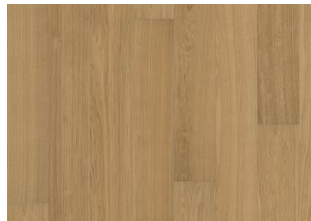

EICHE PIAZZA AB