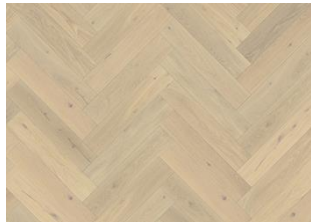

EICHE FISCHGRAT CD MATT

Eiche Fischgrat CD ist ein hochwertiger 2-Schicht-Parkettboden aus europäischer Eiche mit lebendigen Farbvariationen und markanten Ästen. Jede Verpackung enthält sowohl linke als auch rechte Elemente für die vollflächige Verklebung im Fischgrätmuster. Die großzügigen Abmessungen werden durch eine vierseitige Mikrofase hervorgehoben, während die gebürstete und mattlackierte Oberfläche die natürliche Maserung und Textur des Holzes betont.

DETAILBESCHREIBUNG

Natürlich vorkommende Farbunterschiede des Holzes erlaubt, von hellen bis zu dunklen Brauntönen. Das Produkt zeigt große Abweichungen und schwarze Äste. Äste können in Größe und Anzahl variieren.

EICHE FISCHGRAT AB
CREMEWEIß

EICHE FISCHGRAT CD VINTAGE
GERÄUCHERT

EICHE FISCHGRAT CC DIM

EICHE FISCHGRAT CD GRAU

EICHE FISCHGRAT CD WEIß

EICHE FISCHGRAT AB DIM