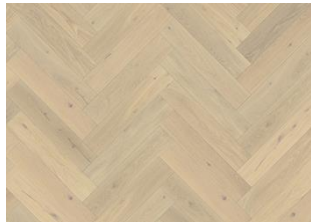

Fischgrat Collection

EICHE FISCHGRAT CC DIM

Eiche Fischgrat CC Dim ist ein hochwertiger 2-Schicht-Parkettboden aus europäischer Eiche mit lebhaften Farbnuancen und charakteristischen Ästen. Jede Verpackung enthält sowohl linke als auch rechte Elemente für die vollflächige Verklebung im Fischgrätmuster. Die großzügigen Abmessungen werden durch eine vierseitige Mikrofase betont, während die gebürstete und weiß geölte Oberfläche die natürliche Holzmaserung und -struktur besonders schön hervorhebt.

DETAILBESCHREIBUNG

Natürlich vorkommende Farbunterschiede des Holzes erlaubt, von hellen bis zu dunklen Brauntönen. Das Produkt zeigt große Abweichungen und schwarze Äste. Äste können in Größe und Anzahl variieren.

EICHE FISCHGRAT AB
CREMEWEIß

EICHE FISCHGRAT CD VINTAGE
GERÄUCHERT

EICHE FISCHGRAT CC DIM

EICHE FISCHGRAT CD GRAU

EICHE FISCHGRAT CD WEIß

EICHE FISCHGRAT AB DIM