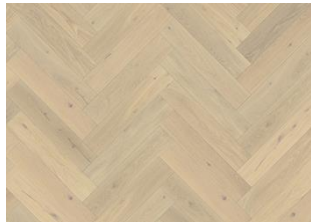

EICHE FISCHGRAT CD WEISS LINKS

Fischgrat Eiche CD Weiß, 2-Schicht-Parkett, ist eine lebhaft sortierte Holzart mit Farbunterschieden und Ästen mit geölter Oberfläche. Für die Fischgrat-Verlegung müssen rechte und linke Stäbe mit separaten Artikelnummern bestellt werden (R+L).

DETAILBESCHREIBUNG

Natürlich vorkommende Farbunterschiede des Holzes erlaubt, von hellen bis zu dunklen Brauntönen. Das Produkt zeigt große Abweichungen und schwarze Äste. Äste können in Größe und Anzahl variieren.

EICHE FISCHGRAT AB
CREMEWEIß

EICHE FISCHGRAT CD VINTAGE
GERÄUCHERT

EICHE FISCHGRAT CC DIM

EICHE FISCHGRAT CD GRAU

EICHE FISCHGRAT CD WEIß

EICHE FISCHGRAT AB DIM