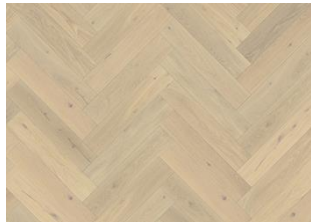

EICHE FISCHGRAT CD VINTAGE GERÄUCHERT

Eiche Fischgrat CD Vintage Geräuchert ist ein exklusiver 2-Schicht-Parkettboden aus europäischer Eiche mit natürlichen Farbvariationen und charakteristischen Ästen. Jede Verpackung enthält sowohl linke als auch rechte Elemente für die vollflächige Verklebung im Fischgrätmuster. Die großzügigen Abmessungen werden durch eine vierseitige Mikrofase betont. Die leicht geräucherte Oberfläche mit Säge- und Bearbeitungsspuren ist gebürstet und mit pigmentiertem Öl behandelt, wodurch eine rohe, patinierte Optik entsteht.

DETAILBESCHREIBUNG

Natürlich vorkommende Farbunterschiede des Holzes erlaubt, von hellen bis zu dunklen Brauntönen. Das Produkt zeigt große Abweichungen und schwarze Äste. Äste können in Größe und Anzahl variieren.

EICHE FISCHGRAT AB
CREMEWEIß

EICHE FISCHGRAT CD VINTAGE
GERÄUCHERT

EICHE FISCHGRAT CC DIM

EICHE FISCHGRAT CD GRAU

EICHE FISCHGRAT CD WEIß

EICHE FISCHGRAT AB DIM