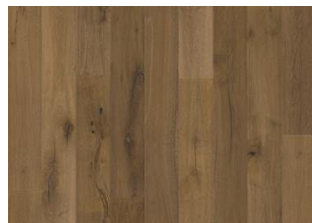

EICHE TERRANO