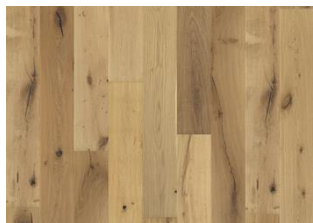

EICHE PAGLIA